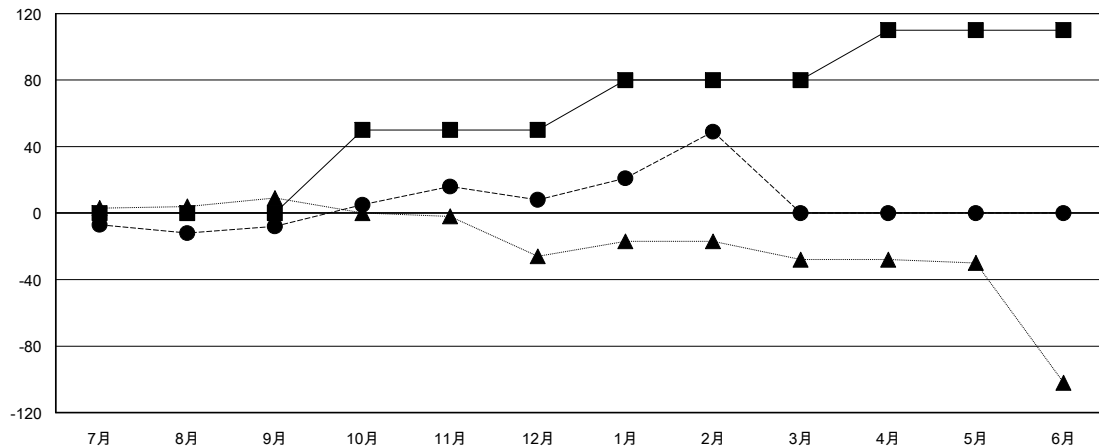

# MONTHLY MEMBERSHIP PROGRESS REPORT

District 333 B

Results as of: 02/28/2019

GMT: MASAYOSHI MARUYAMA, YASUHISA NAKAMURA

地域 JAPAN

GMT会則地域

クラブ			
結果: 2018-2019			
四半期	新クラブ目標	新クラブ	解散クラブ
7月/8月/9月	0	0	0
10月/11月/12月	1	0	0
1月/2月/3月	0	0	0
4月/5月/6月	0	0	0

名			
結果: 2018-2019			
四半期	会員純増目標	会員増強実績	退会者(転籍を含む) 実際
7月/8月/9月	0	34	37
10月/11月/12月	50	43	26
1月/2月/3月	30	51	9
4月/5月/6月	30	0	0

新クラブ目標及び実績累計

会員目標及び実績累計

解散クラブ: 0	31 CLUBS OF 46 一名以上の新会員を登録	<b>男女別</b> 男性 1,065 (63.96%) 女性 600 (36.04%) 女性%年度目標: 35%
退会者 物故会員 7 クラブ解散 0 その他 65 合計 72	<a href="#">会員累計データを見るには、ここをクリック</a>	世帯主/家族会員合計 941 国際会費半額の家族会員 561